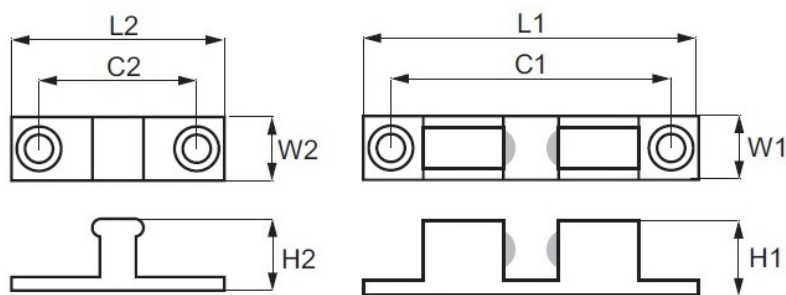

PRODUCT SHEET

Description:

Double Ball Catch, Brass, 42 x 8mm, No Screws

Item number:

22.01.004-5

Units	Box	Carton	HS Code	Barcode
Pcs.	100	1200	8302420090	
				5704866493031

L1	H1	W1	C1	L2	H2	W2	C2
43,9	9,2	7,7	35	26	9	7,7	18